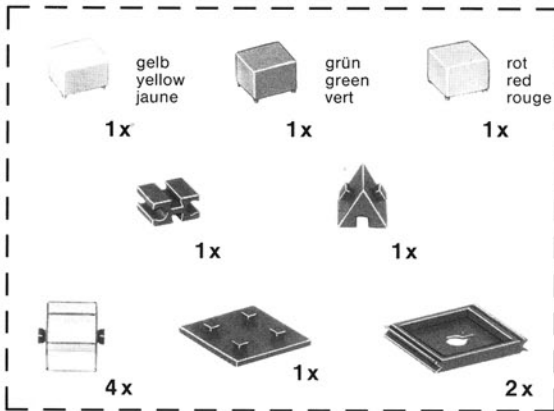

1

2

Download von www.ft-fanarchiv.de
 gescannt von Peter Remm

3

von unten
 underside
 d'en bas

von unten
 underside
 d'en bas

Stecker ohne Hülse
 Plug without isolation
 Fiche sans isolation

4

von unten
 underside
 d'en bas

5

Verdrahtungsplan Sortieranlage · Circuit layout sorting system · Plan du circuit électrique trieur

Turn von Hanoi · Tower of Hanoi · Tour de Hanoi

1

2

3

4