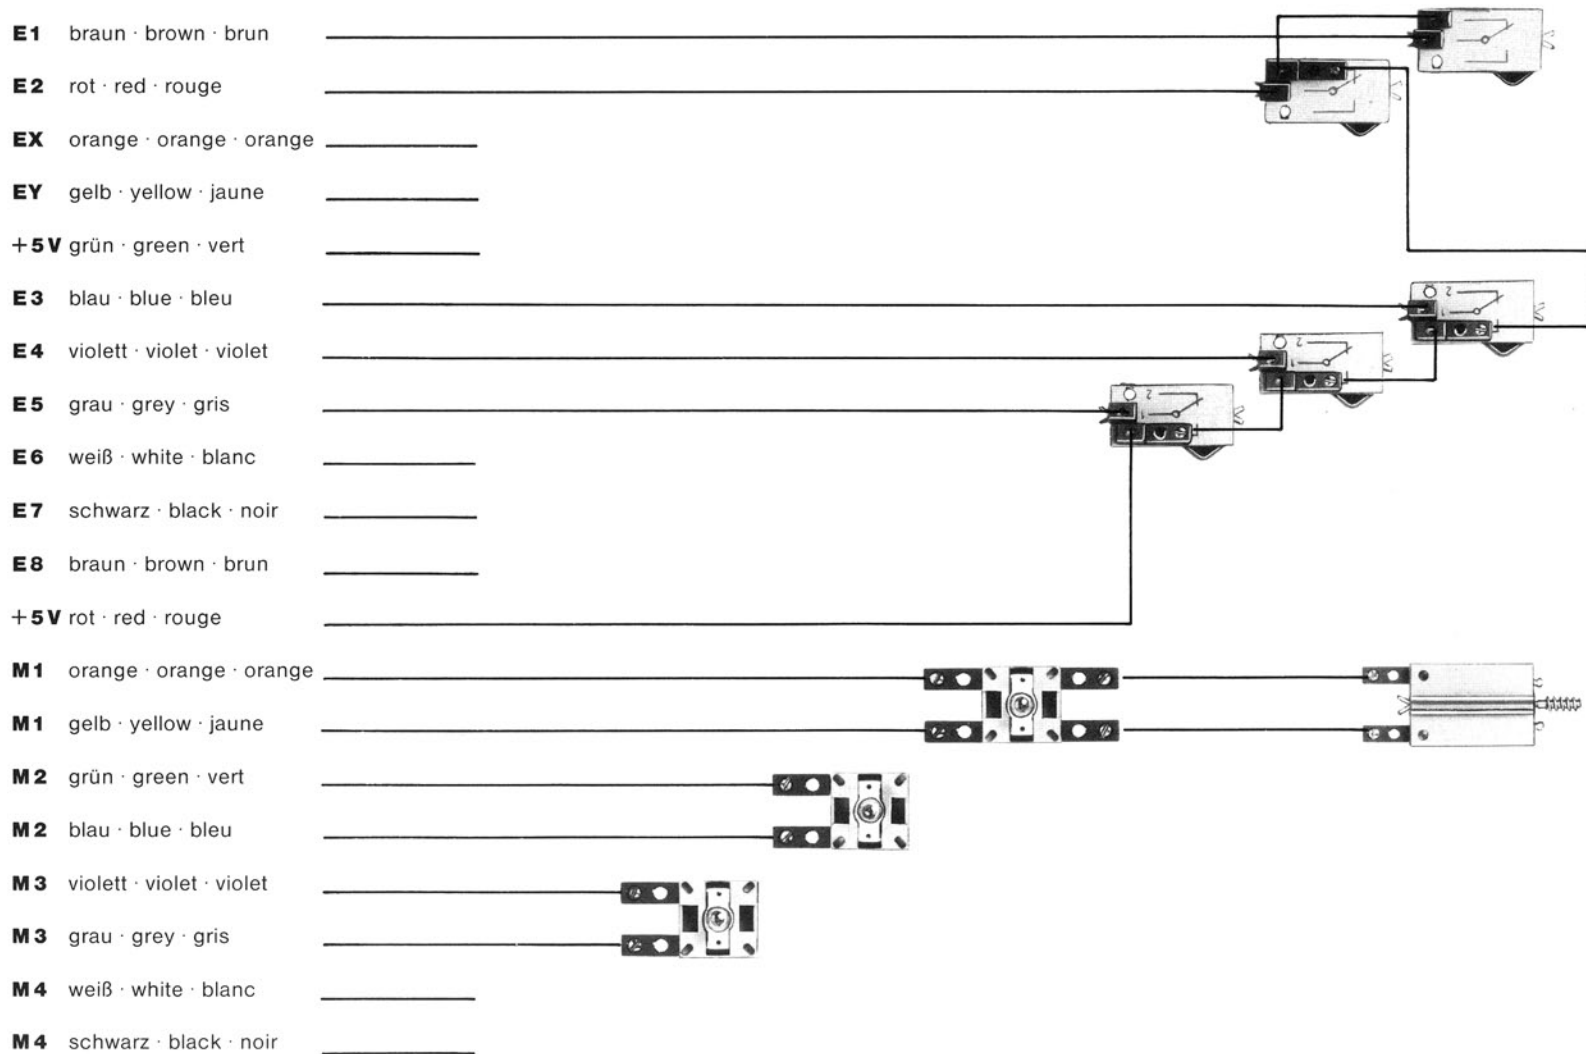

Verdrahtungsplan Sortieranlage · Circuit layout sorting system · Plan du circuit électrique trieur