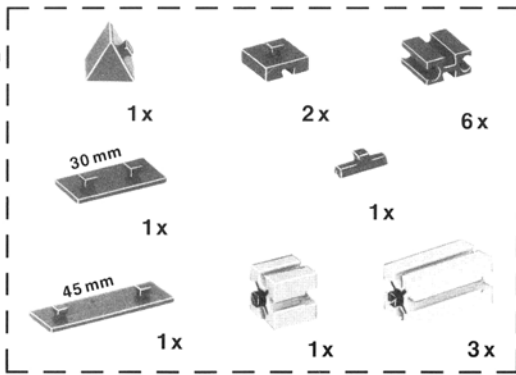

1

2

Download von www.ft-fanarchiv.de
 gescannt von Peter Remm

3

von unten
 underside
 d'en bas

von unten
 underside
 d'en bas

Stecker ohne Hülse
 Plug without isolation
 Fiche sans isolation

4