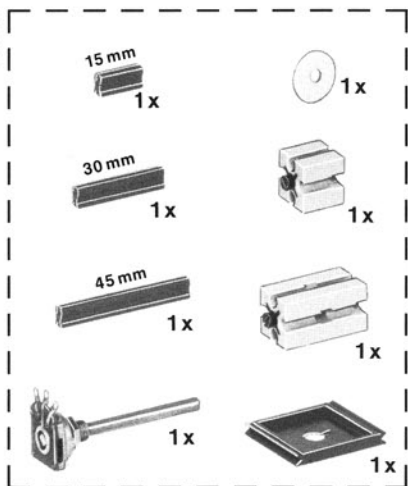

Stecker ohne Hülse
 Plug without isolation
 Fiche sans isolation

Verdrahtungsplan Turm von Hanoi · Circuit layout tower of Hanoi · Plan du circuit électrique tour de Hanoi

1

2

3

4

5

Verdrahtungsplan Teach-in Roboter · Circuit layout teach-in robot · Plan du circuit électrique robot à apprentissage

Grafiktablett · Graphic panel · Table graphique

1

2

3

0 30 mm

von unten
underside
d'en bas

Rote Seite unten
Red side downwards
Côté rouge vers le bas

4**5**

von unten
underside
d'en bas

6

Verdrahtungsplan Grafiktablett · Circuit layout graphic panel · Plan du circuit électrique table graphique

Verdrahtungsplan Plotter · Circuit layout plotter · Plan du circuit électrique table traçante