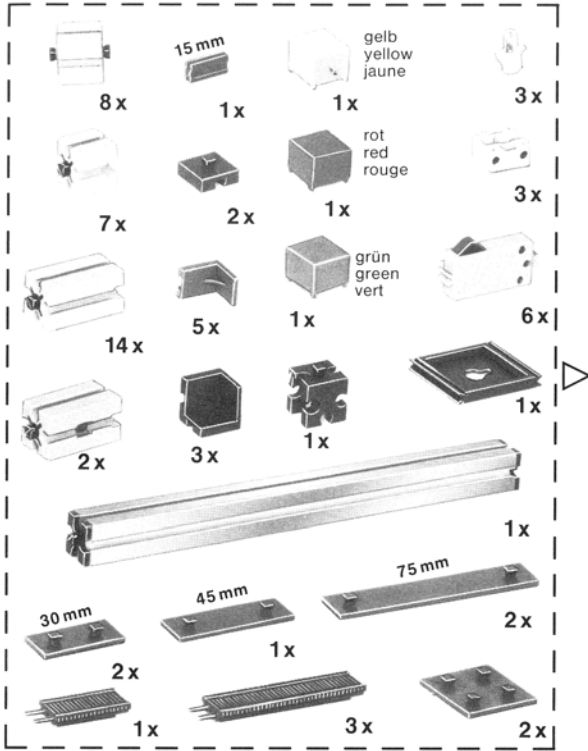

Aufzug · Lift · Ascenseur

Download von www.ft-fanarchiv.de
 gescannt von Peter Remm

von hinten
 rear view
 de derrière

Verdrahtungsplan Aufzug · Circuit layout lift · Plan du circuit électrique ascenseur