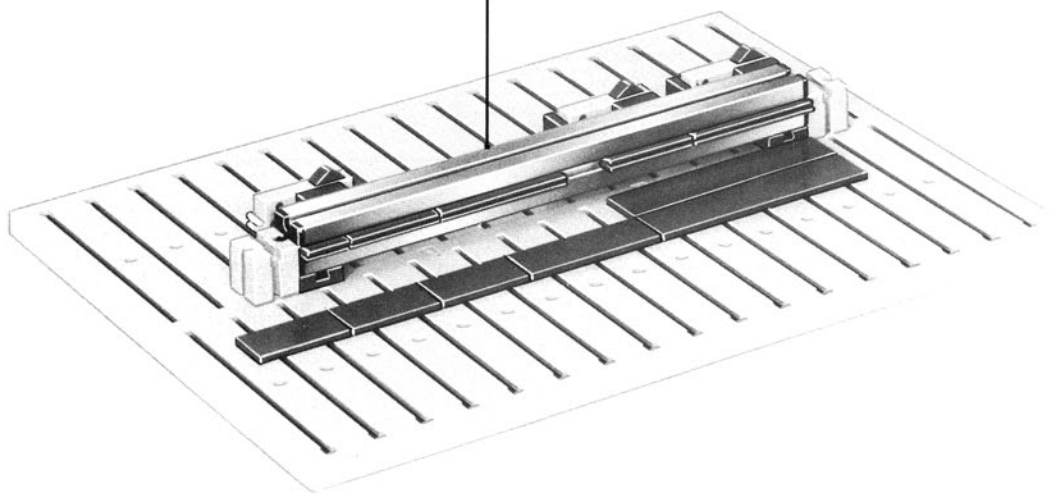

1

2

Download von www.ft-fanarchiv.de
 gescannt von Peter Remm

3

von unten
 underside
 d'en bas

von unten
 underside
 d'en bas

Stecker ohne Hülse
 Plug without isolation
 Fiche sans isolation

4