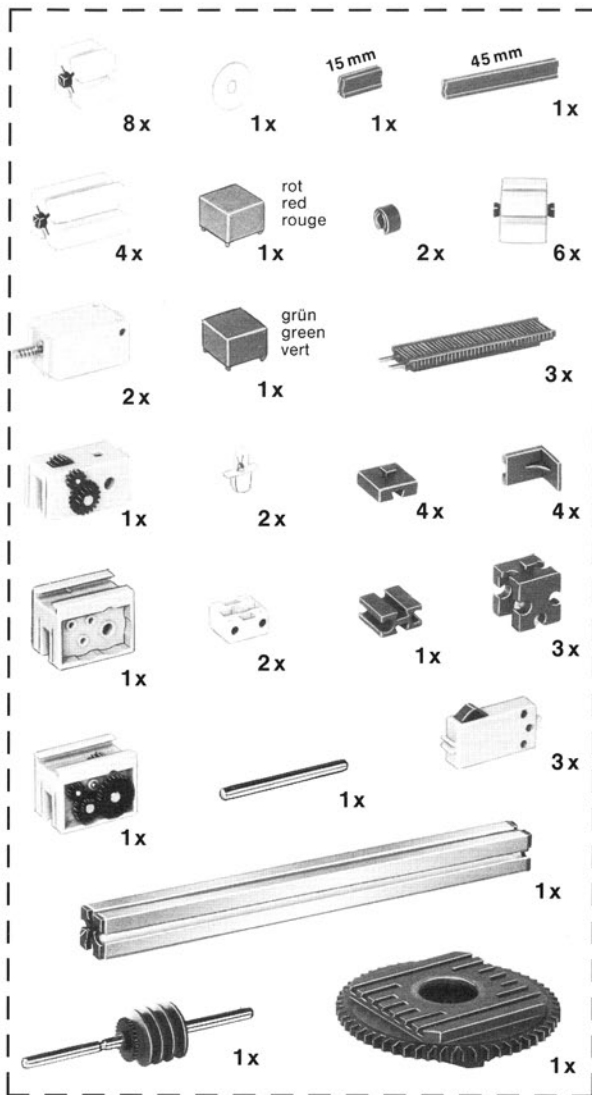

Bauanleitung · Instructions · Mode d'emploi

Download von www.ft-fanarchiv.de
gescannt von Peter Remm

Ampel · Traffic light · Feu de circulation

Werkzeugmaschine · Machine tool · Machine-outil

Verdrahtungsplan Werkzeugmaschine · Circuit layout machine tool · Plan du circuit électrique machine-outil

Aufzug · Lift · Ascenseur

Download von www.ft-fanarchiv.de
 gescannt von Peter Remm

von hinten
 rear view
 de derrière

Verdrahtungsplan Aufzug · Circuit layout lift · Plan du circuit électrique ascenseur