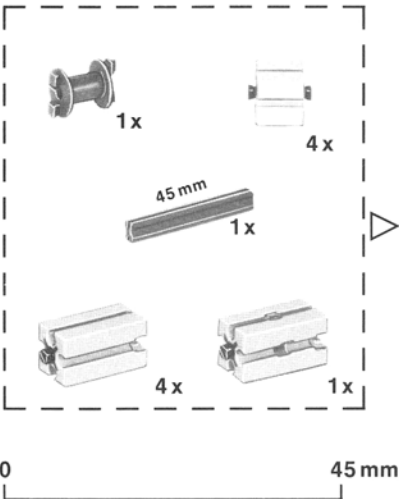

6

von unten
underside
d'en bas

Download von www.ft-fanarchiv.de
gescannt von Peter Remm

Rote Seite unten
Red side downwards
Côté rouge vers le bas