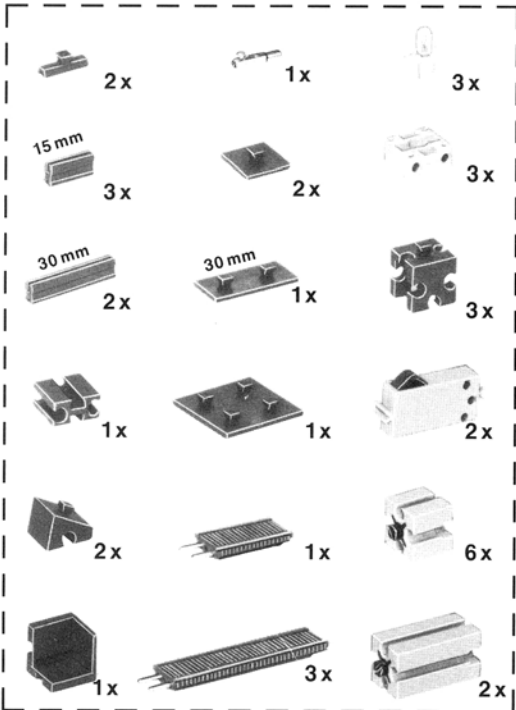

1

2

Download von www.ft-fanarchiv.de
 gescannt von Peter Remm

3

von unten
 underside
 d'en bas

von unten
 underside
 d'en bas

Stecker ohne Hülse
 Plug without isolation
 Fiche sans isolation

4