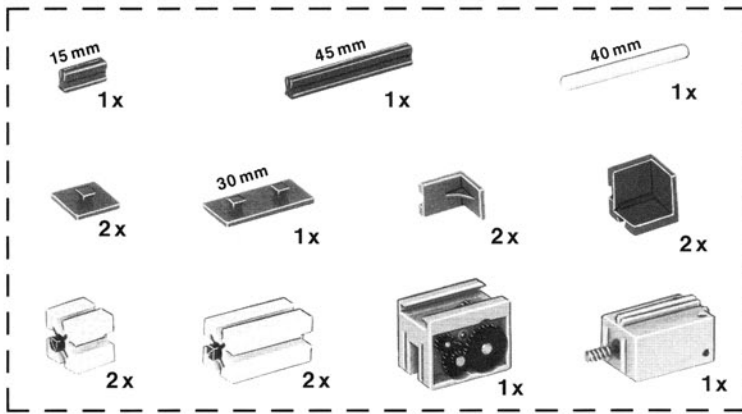

1

2

Download von www.ft-fanarchiv.de
 gescannt von Peter Remm

3

von unten
 underside
 d'en bas

von unten
 underside
 d'en bas

Stecker ohne Hülse
 Plug without isolation
 Fiche sans isolation

4