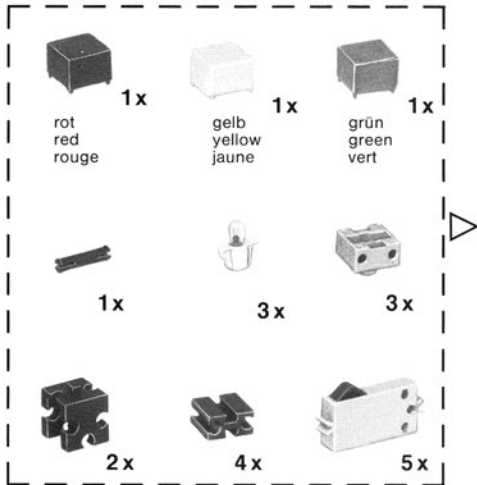

von unten
 underside
 d'en bas

5

Verdrahtungsplan Sortieranlage · Circuit layout sorting system · Plan du circuit électrique trieur

Turn von Hanoi · Tower of Hanoi · Tour de Hanoi

1

2

3

4

Stecker ohne Hülse
 Plug without isolation
 Fiche sans isolation

Verdrahtungsplan Turm von Hanoi · Circuit layout tower of Hanoi · Plan du circuit électrique tour de Hanoi

1

2

3

4

5

Verdrahtungsplan Teach-in Roboter · Circuit layout teach-in robot · Plan du circuit électrique robot à apprentissage