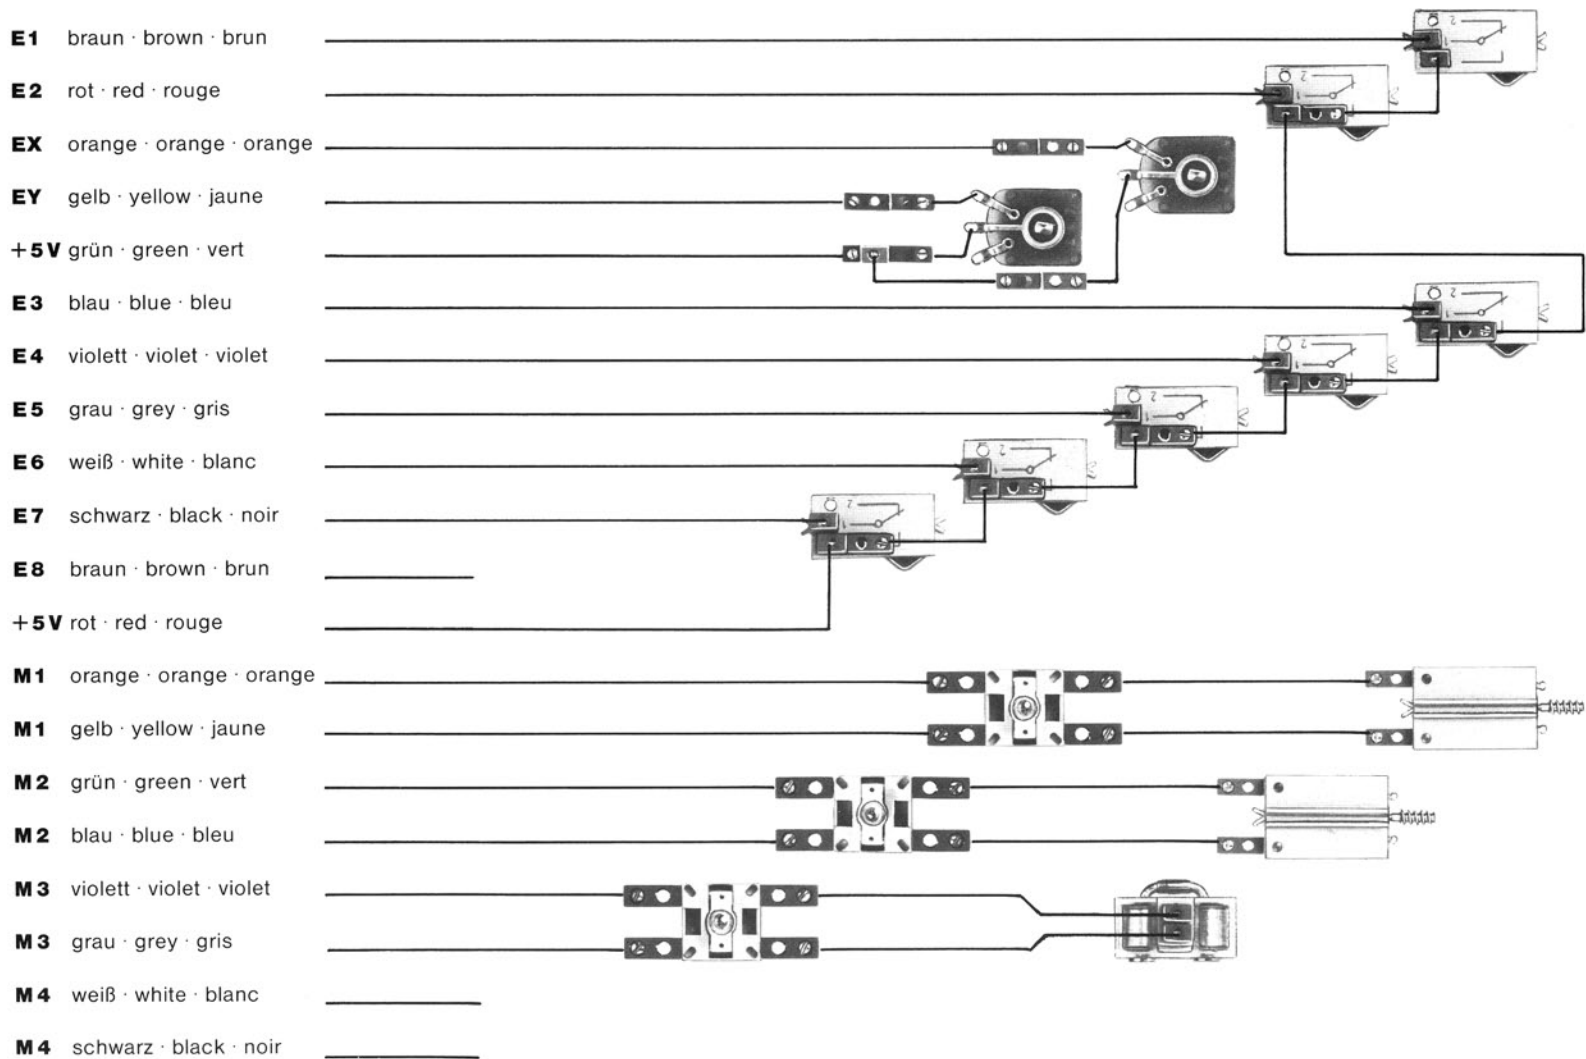

5

6

von unten
underside
d'en bas

Download von www.ft-fanarchiv.de
gescannt von Peter Remm

Rote Seite unten
Red side downwards
Côté rouge vers le bas

7

8

0 30 mm

Stecker ohne Hülse
 Plug without isolation
 Fiche sans isolation

Verdrahtungsplan Turm von Hanoi · Circuit layout tower of Hanoi · Plan du circuit électrique tour de Hanoi

1

2

3

4

5

Verdrahtungsplan Teach-in Roboter · Circuit layout teach-in robot · Plan du circuit électrique robot à apprentissage