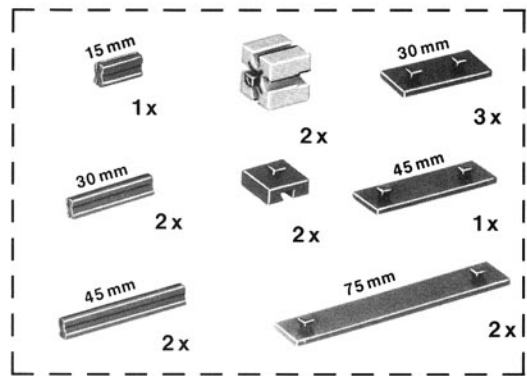

1

2

Download von www.ft-fanarchiv.de
 gescannt von Peter Remm

3

von unten
 underside
 d'en bas

von unten
 underside
 d'en bas

Stecker ohne Hülse
 Plug without isolation
 Fiche sans isolation

4